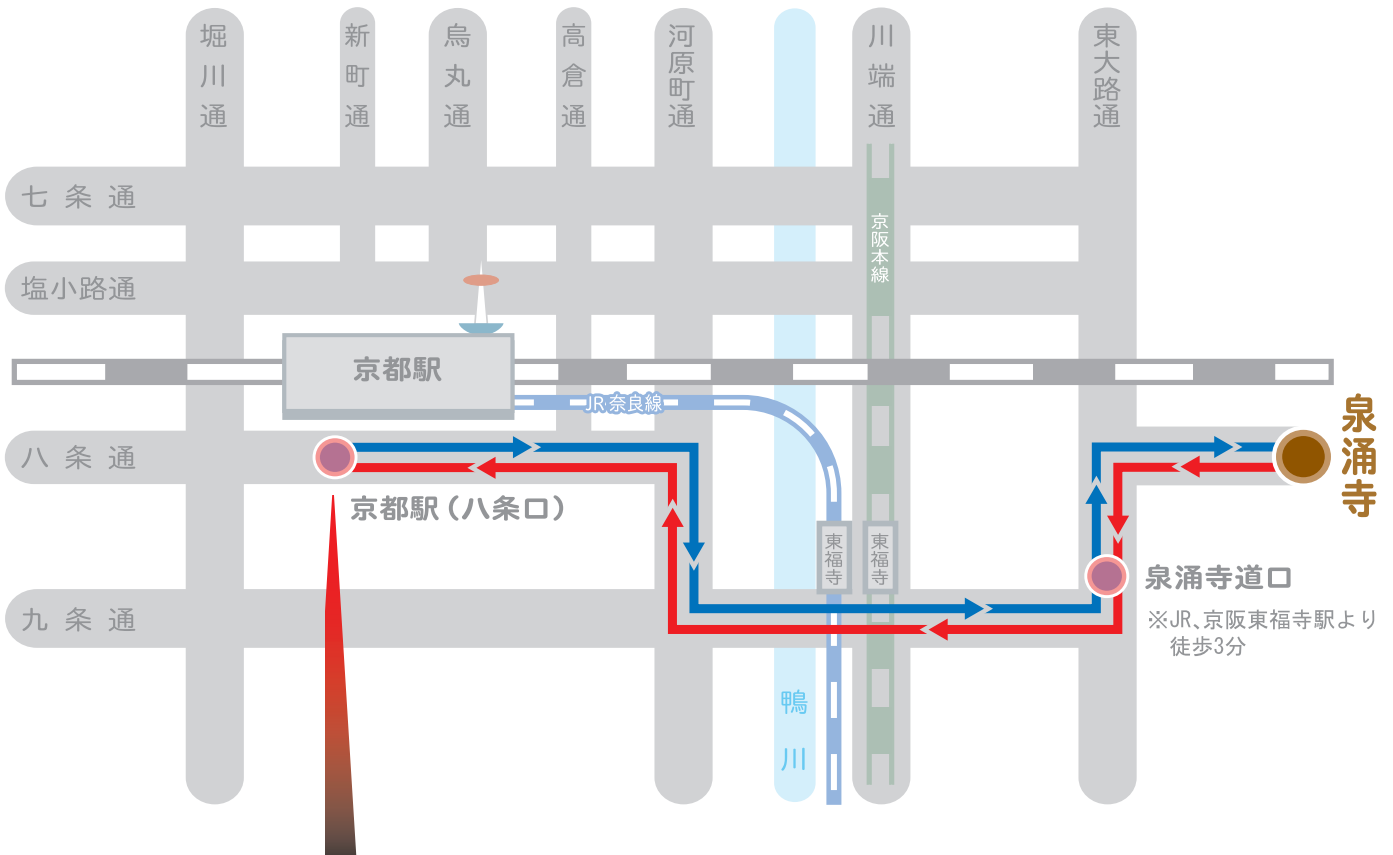

夜間特別拝観と庭園ライトアップ
 御寺泉涌寺夜間特別拝観
 と参道花灯路
泉涌寺
 平成21年
 前期 9月20日(日)～9月23日(水)
 後期 11月12日(木)～11月16日(月)
 18:00～21:00 通称拝観は9:00～17:00

シャトルバス路線図

● 京都駅(八条口)のりば案内

■ 南北自由通路から南へ歩いて西側階段を降りて下さい。